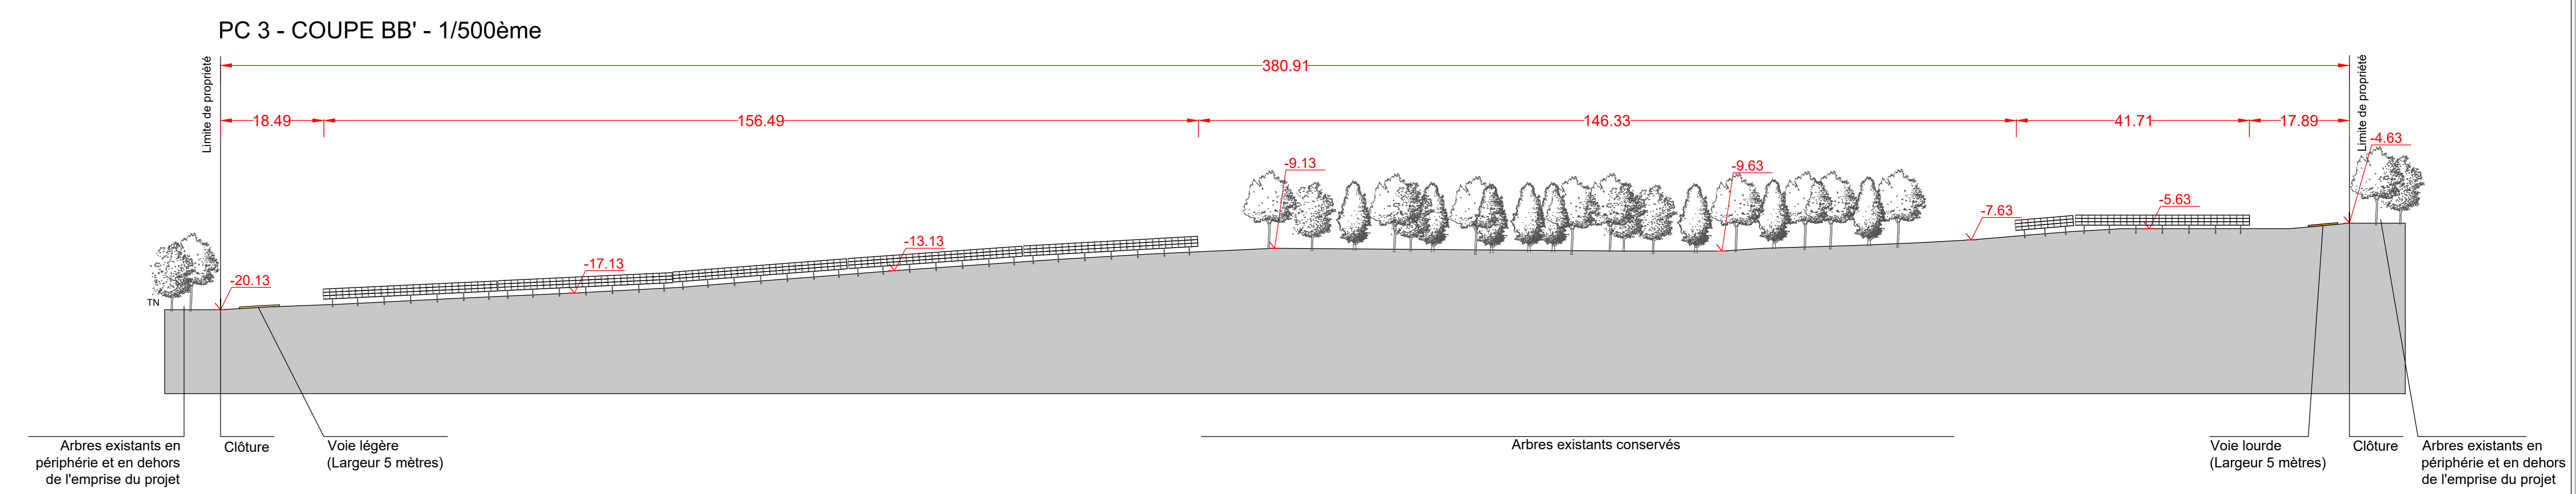

Objet :	
PROJET DE PARC AGRIVOLTAÏQUE AU SOL	
PC 3 - PLAN EN COUPE	
Etat projeté	* Coupe AA' * Coupe BB' * Coupe CC' * Coupe DD'
1/500ème	
Document : Permis de construire	
Localisation :	Références cadastrales :
Site "Le Batut" 46200 LACHAPPELLE-AUZAC	Section 0C Numéros 422p, 423, 424p, 426, 427, 428, 430, 913p
Maître d'Ouvrage :	Architecte :
EKF Parc Solaire Le Batut 19 Chemin de la Loge Hôtel d'entreprises du Ramier 31400 TOULOUSE	Cyrille BONNET Architecte DPLG Urbaniste 8, rue d'Athènes 12000 RODEZ Courriel : cyrille.bonnet@hotmail.com Tél : 05.65.73.12.76
	Inscrit au Tableau de l'Ordre des Architectes N° National : 076916 N° Régional : 01575 SIRET 52502735500029

Les niveaux du terrain naturel sont inchangés.
Niveau 0.00 : Niveau de plancher à l'entrée Nord-Est du site
Portail intérieur - Altimétrie = 298,13m
TN = Terrain Naturel