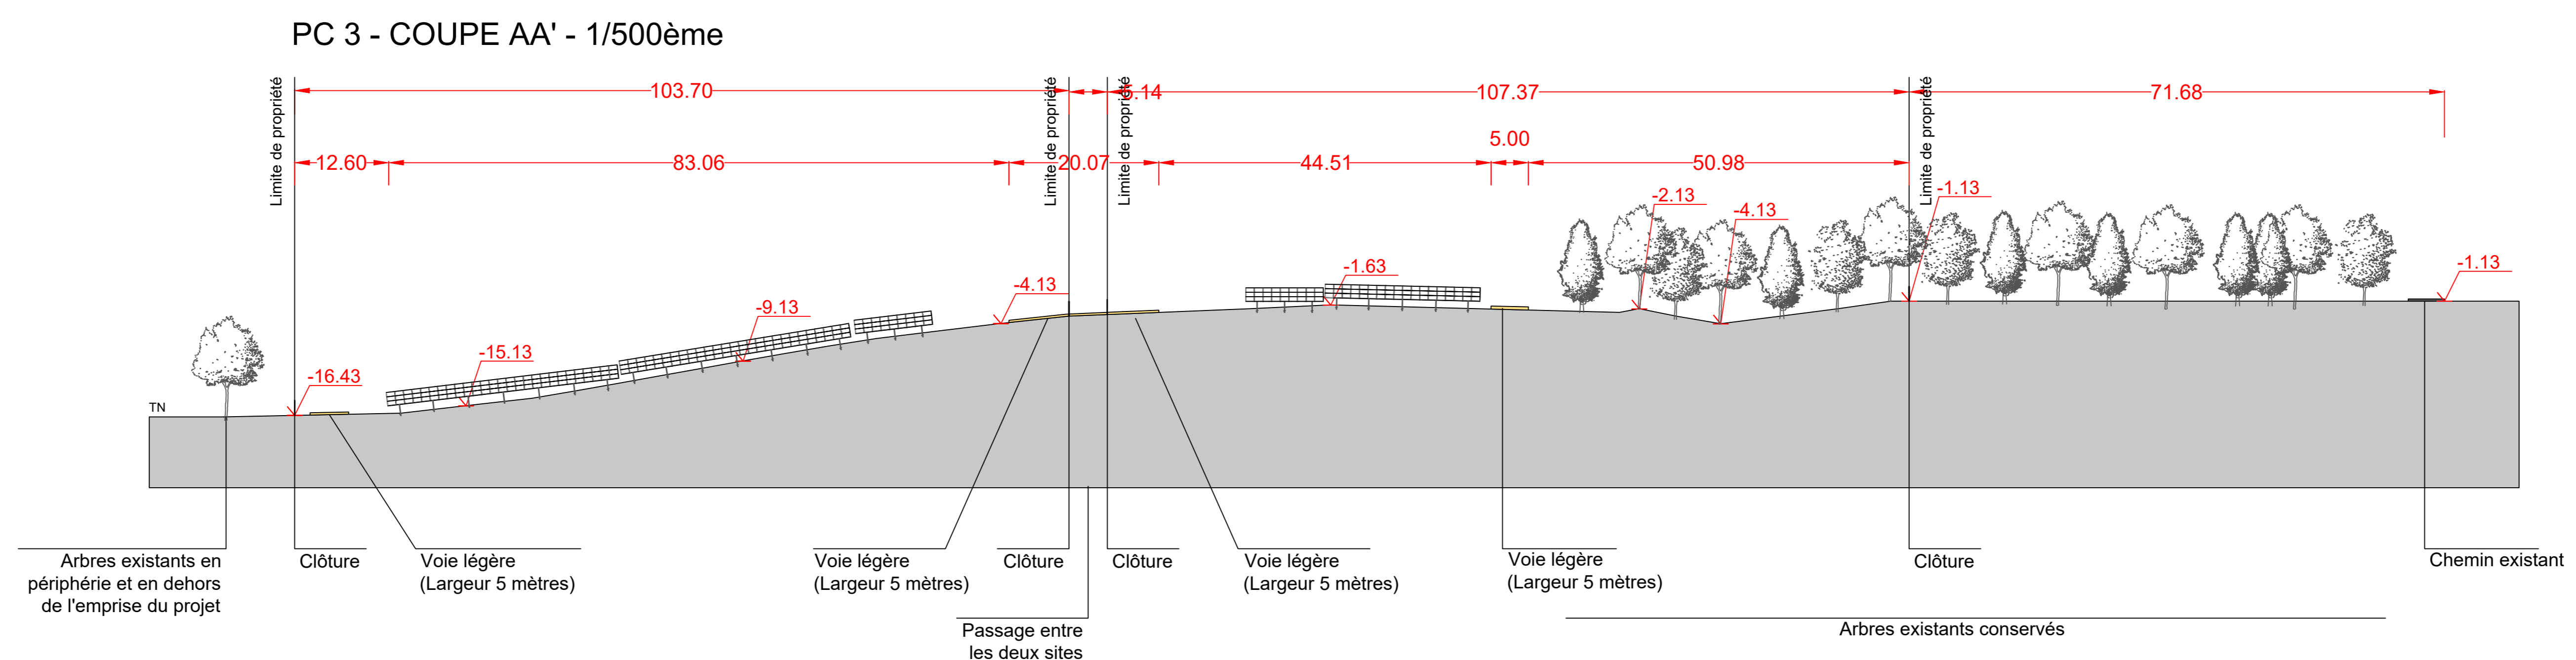

Objet :	
PROJET DE PARC AGRIVOLTAÏQUE AU SOL	
PC 3 - PLAN EN COUPE	
Etat projeté	* Coupe AA' * Coupe BB' * Coupe CC' * Coupe DD'
1/500ème	
Document : Permis de construire	
Localisation :	Références cadastrales :
Site "Le Batut" 46200 LACHAPPELLE-AUZAC	Section 0C Numéros 422p, 423, 424p, 426, 427, 428, 430, 913p
Maître d'Ouvrage :	Architecte :
EKF Parc Solaire Le Batut 19 Chemin de la Loge Hôtel d'entreprises du Ramier 31400 TOULOUSE	Cyrille BONNET Architecte DPLG Urbaniste 8, rue d'Athènes 12000 RODEZ Courriel : cyrille.bonnet@hotmail.com Tél : 05.65.73.12.76
	Inscrit au Tableau de l'Ordre des Architectes N° National : 076916 N° Régional : 01575 SIRET 52502735500029

Les niveaux du terrain naturel sont inchangés.
Niveau 0.00 : Niveau de plancher à l'entrée Nord-Est du site
Portail intérieur - Altimétrie = 298,13m
TN = Terrain Naturel